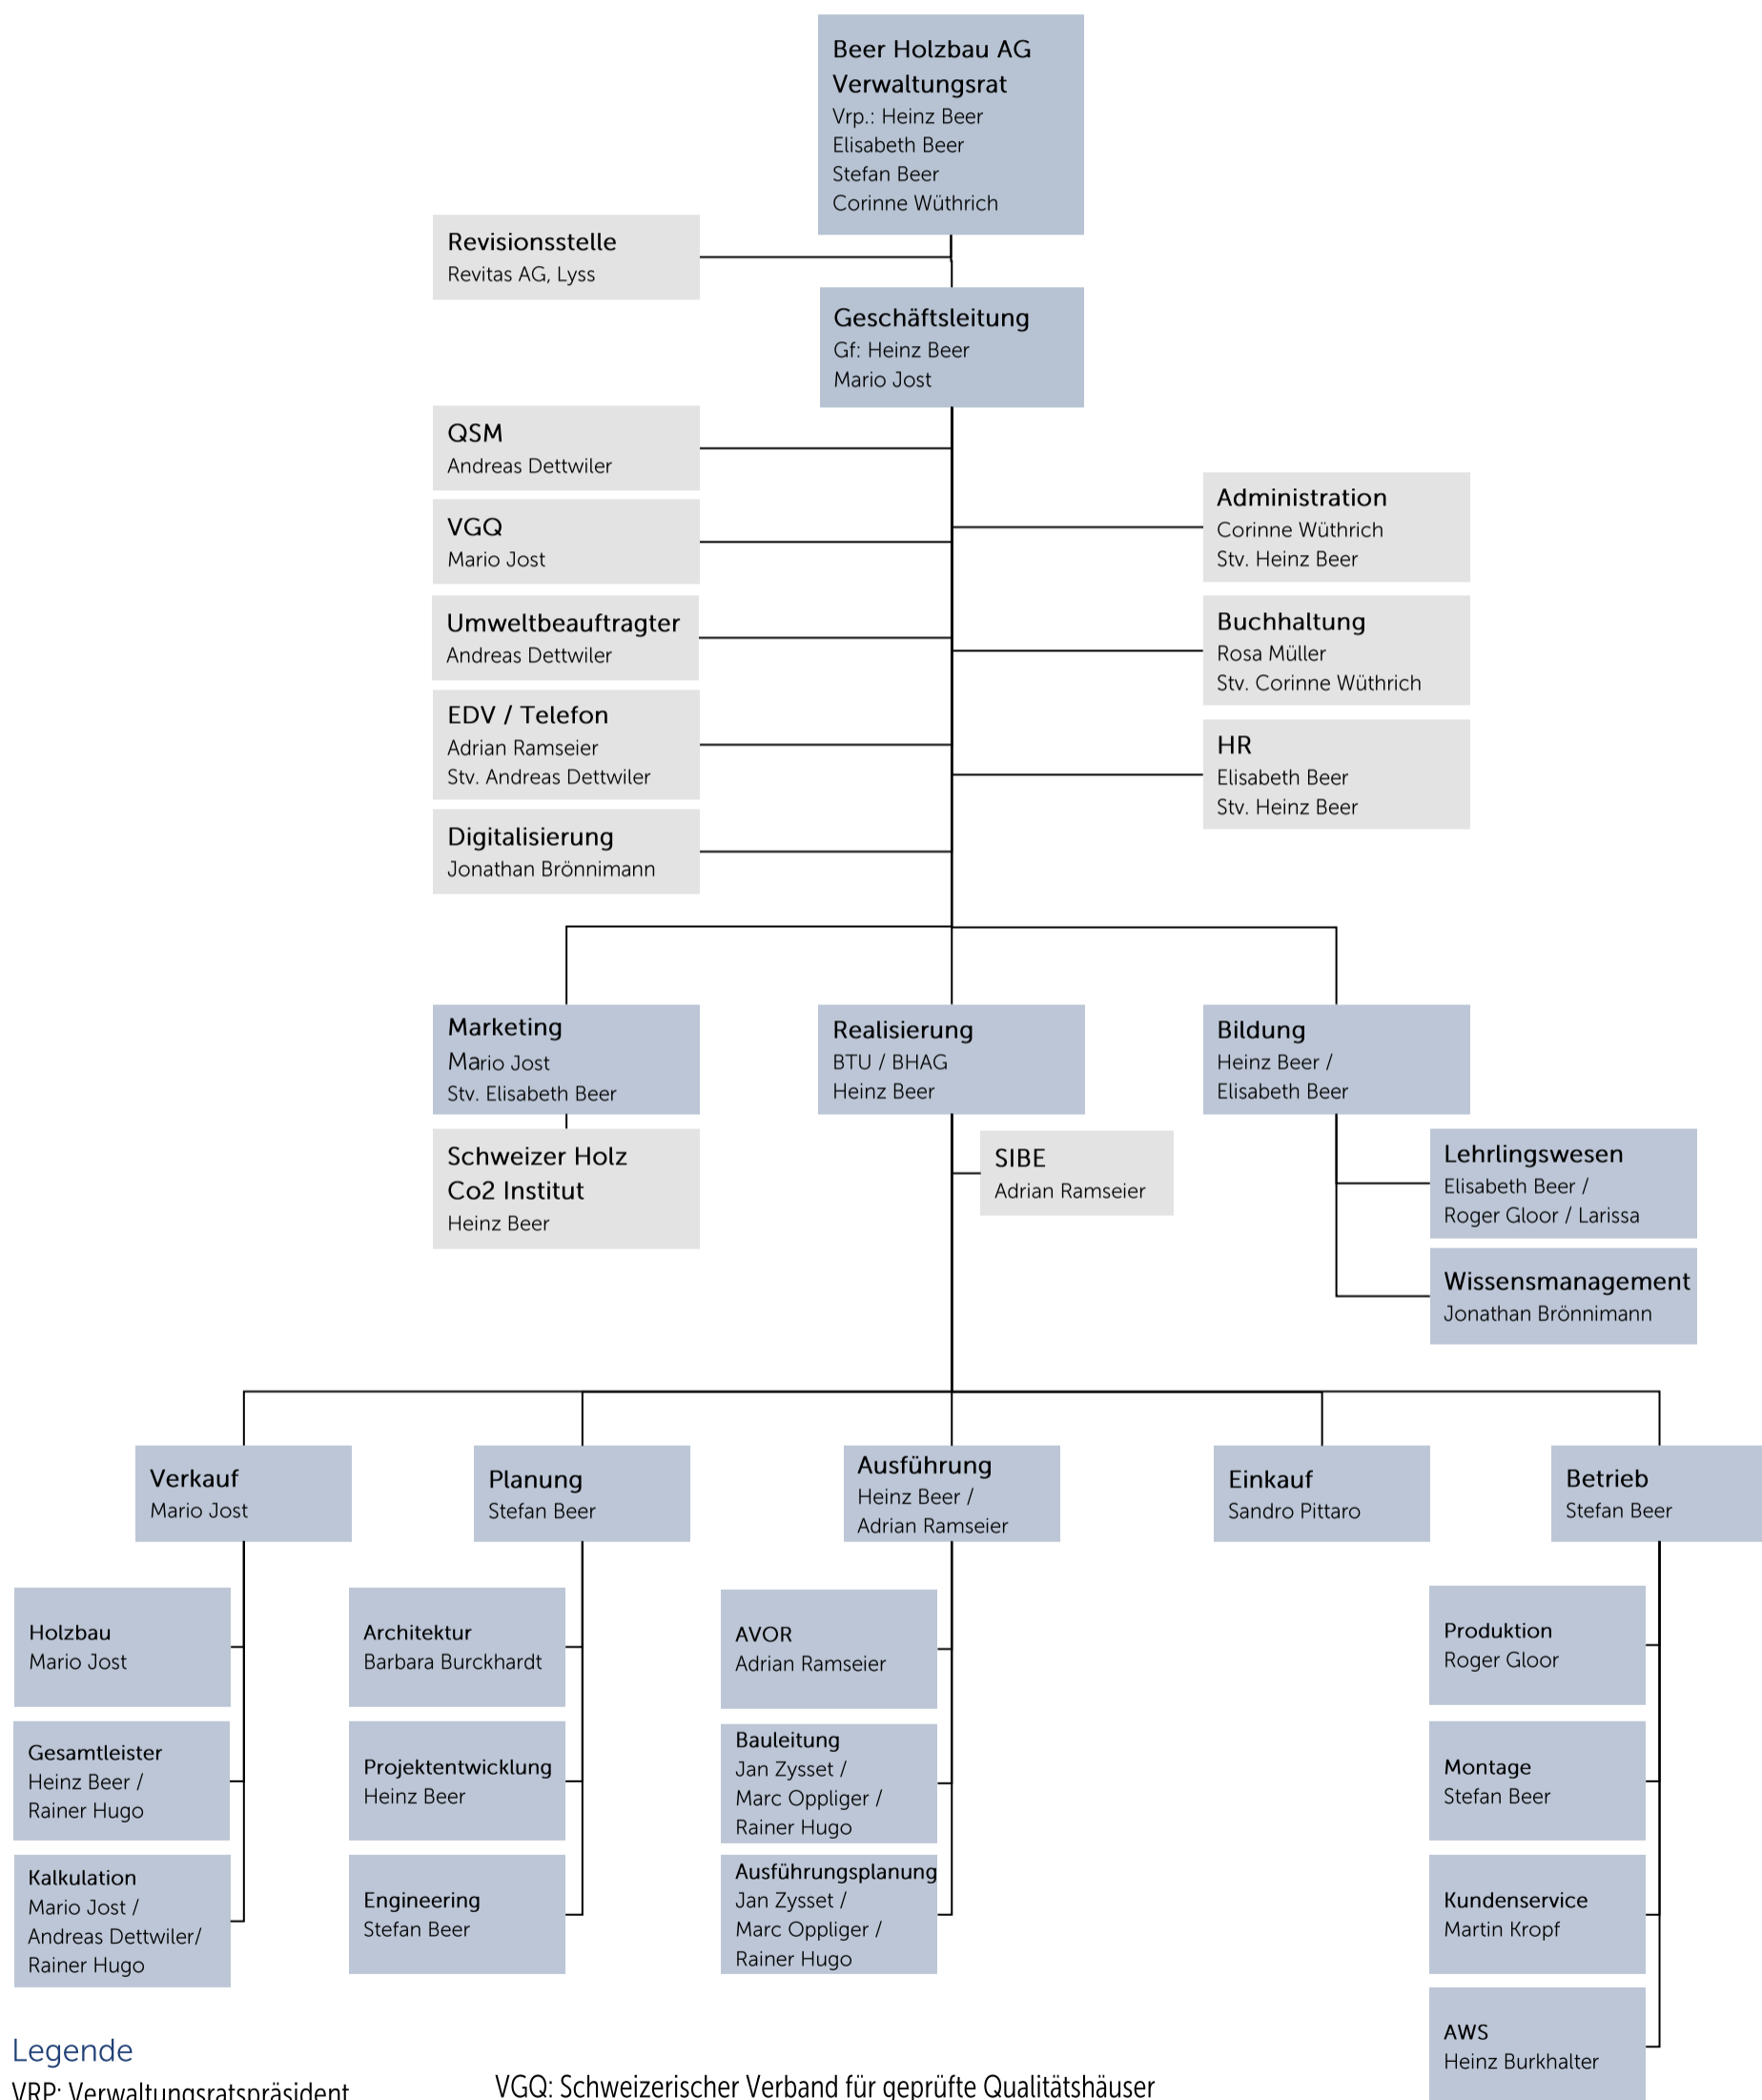

# Beer Holzbau - Organigramm

## Beer Holzbau

### Legende

VRP: Verwaltungsratspräsident  
 GF: Geschäftsführer  
 SiBe: Sicherheitsbeauftragte/r  
 AWS: AbbundWerkSchachen

VGQ: Schweizerischer Verband für geprüfte Qualitätshäuser  
 BTU: Beer Holzhaus AG  
 BHAG: Beer Holzbau AG  
 QSM: Qualitätssicherungsmittel  
 Stand: 10.11.2023